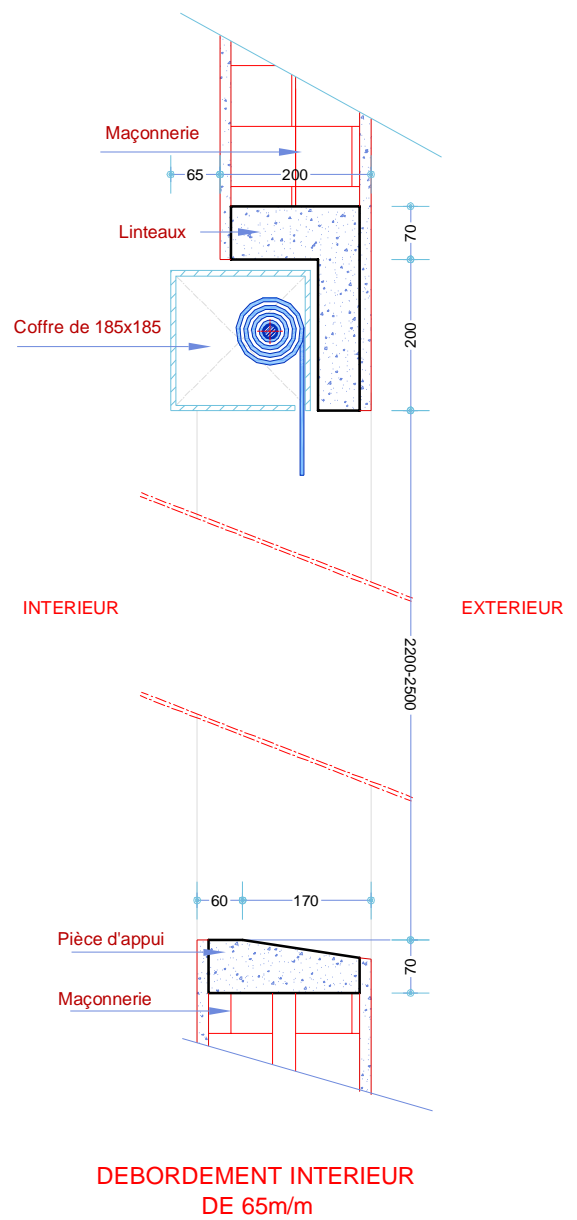

MISE EN OEUVRE DES LINTEAUX SANS DEBORDEMENT DU COFFRE

MISE EN OEUVRE DES LINTEAUX AVEC DEBORDEMENT DU COFFRE A L'INTERIEUR

MISE EN OEUVRE DES LINTEAUX AVEC VOILET ROULANT -SYSTEME COMPACT-

DETAIL CACHE VOLET ROULANT

Fenêtre de 1,20 - 1,50 de Hauteur

Porte-fenêtre de 2,00 - 2,50 de Hauteur