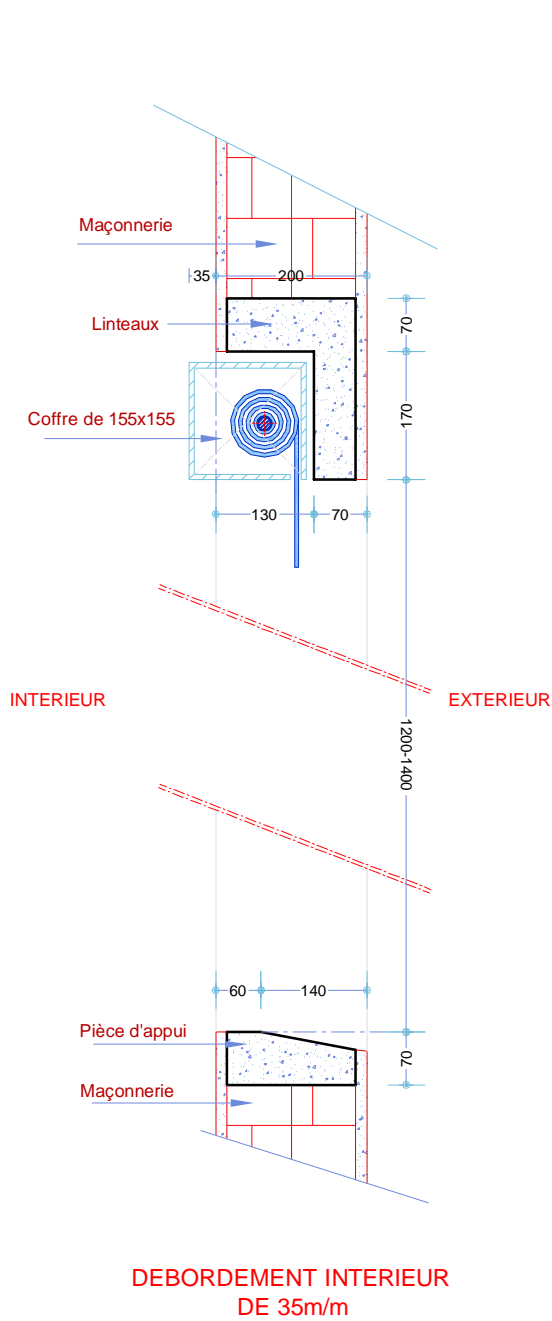

MISE EN OEUVRE DES LINTEAUX SANS DEBORDEMENT DU COFFRE

MISE EN OEUVRE DES LINTEAUX AVEC DEBORDEMENT DU COFFRE A L'INTERIEUR

MISE EN OEUVRE DES LINTEAUX AVEC VOILET ROULANT -SYSTEME COMPACT-

DETAIL CACHE VOLET ROULANT

Fenêtre de 1,20 - 1,50 de Hauteur

Porte-fenêtre de 2,00 - 2,50 de Hauteur