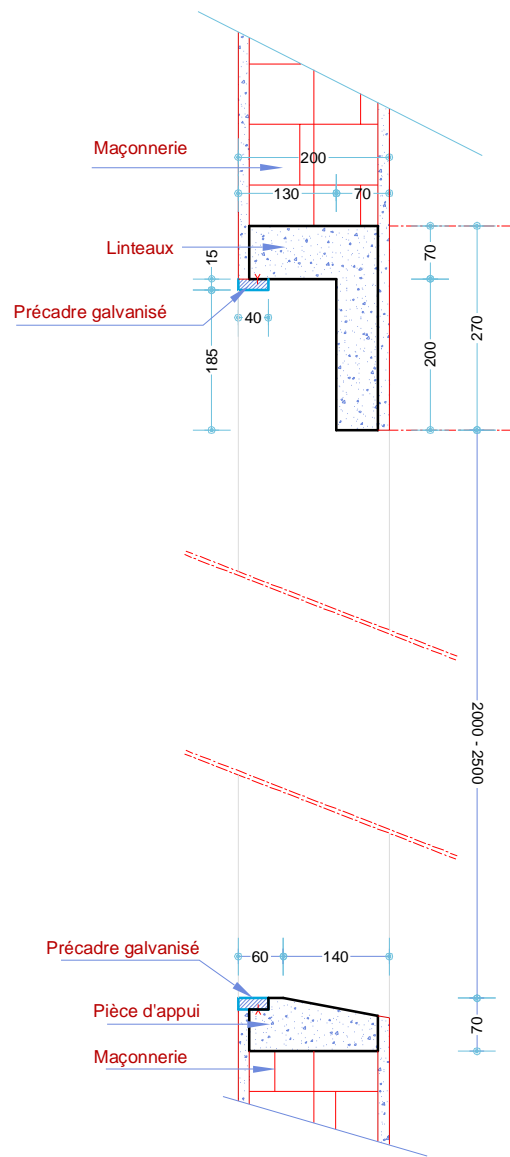

MISE EN OEUVRE DES LINTEAUX SANS DEBORDEMENT DU COFFRE

MISE EN OEUVRE DES LINTEAUX AVEC DEBORDEMENT DU COFFRE A L'INTERIEUR

MISE EN OEUVRE DES LINTEAUX AVEC VOILET ROULANT -SYSTEME COMPACT-

DETAIL CACHE VOLET ROULANT

Fenêtre de 1,20 - 1,50 de Hauteur

Porte-fenêtre de 2,00 - 2,50 de Hauteur