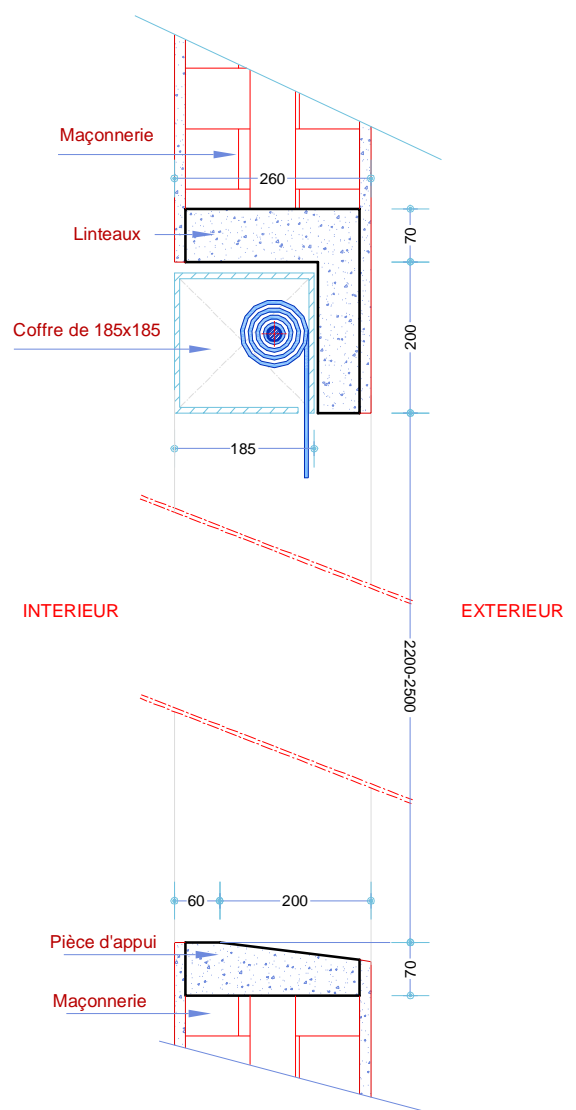

MISE EN OEUVRE DES LINTEAUX SANS DEBORDEMENT DU COFFRE

MISE EN OEUVRE DES LINTEAUX AVEC DEBORDEMENT DU COFFRE A L'INTERIEUR

MISE EN OEUVRE DES LINTEAUX AVEC VOILET ROULANT -SYSTEME COMPACT-

DETAIL CACHE VOLET ROULANT

Fenêtre de 1,20 - 1,50 de Hauteur

Porte-fenêtre de 2,00 - 2,50 de Hauteur