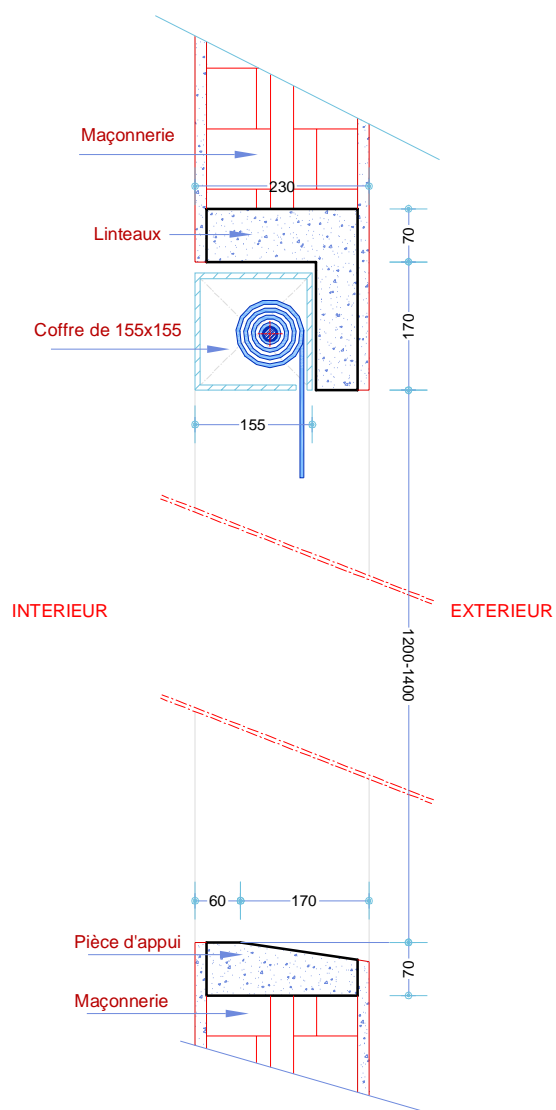

MISE EN OEUVRE DES LINTEAUX SANS DEBORDEMENT DU COFFRE

MISE EN OEUVRE DES LINTEAUX AVEC DEBORDEMENT DU COFFRE A L'INTERIEUR

MISE EN OEUVRE DES LINTEAUX AVEC VOILET ROULANT -SYSTEME COMPACT-

DETAIL CACHE VOLET ROULANT

Fenêtre de 1,20 - 1,50 de Hauteur

Porte-fenêtre de 2,00 - 2,50 de Hauteur