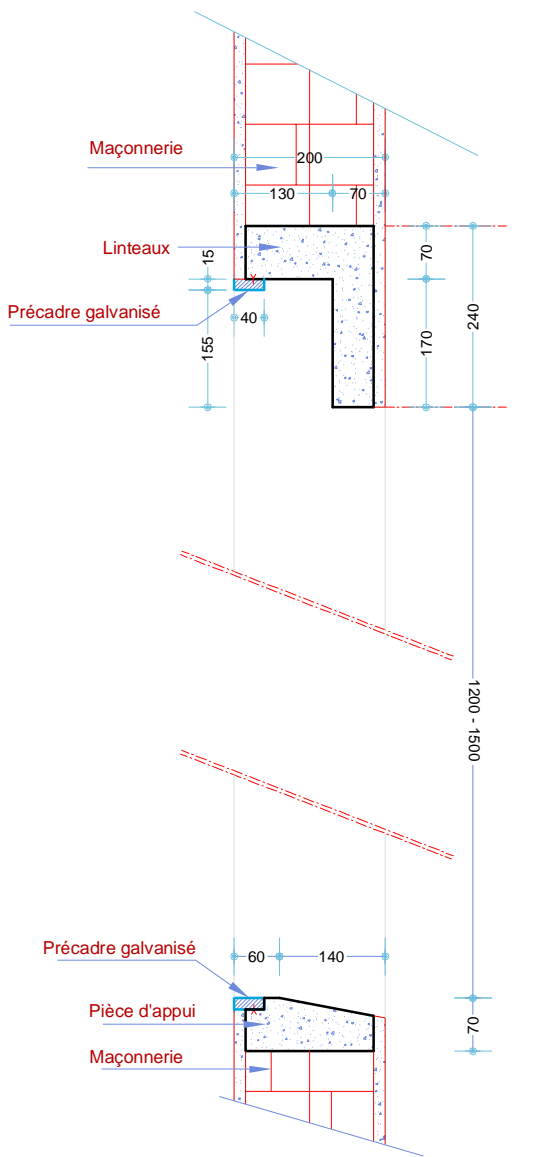

MISE EN OEUVRE DES LINTEAUX SANS DEBORDEMENT DU COFFRE

MISE EN OEUVRE DES LINTEAUX AVEC DEBORDEMENT DU COFFRE A L'INTERIEUR

MISE EN OEUVRE DES LINTEAUX AVEC VOILET ROULANT -SYSTEME COMPACT-

DETAIL CACHE VOLET ROULANT

Fenêtre de 1,20 - 1,50 de Hauteur

Porte-fenêtre de 2,00 - 2,50 de Hauteur