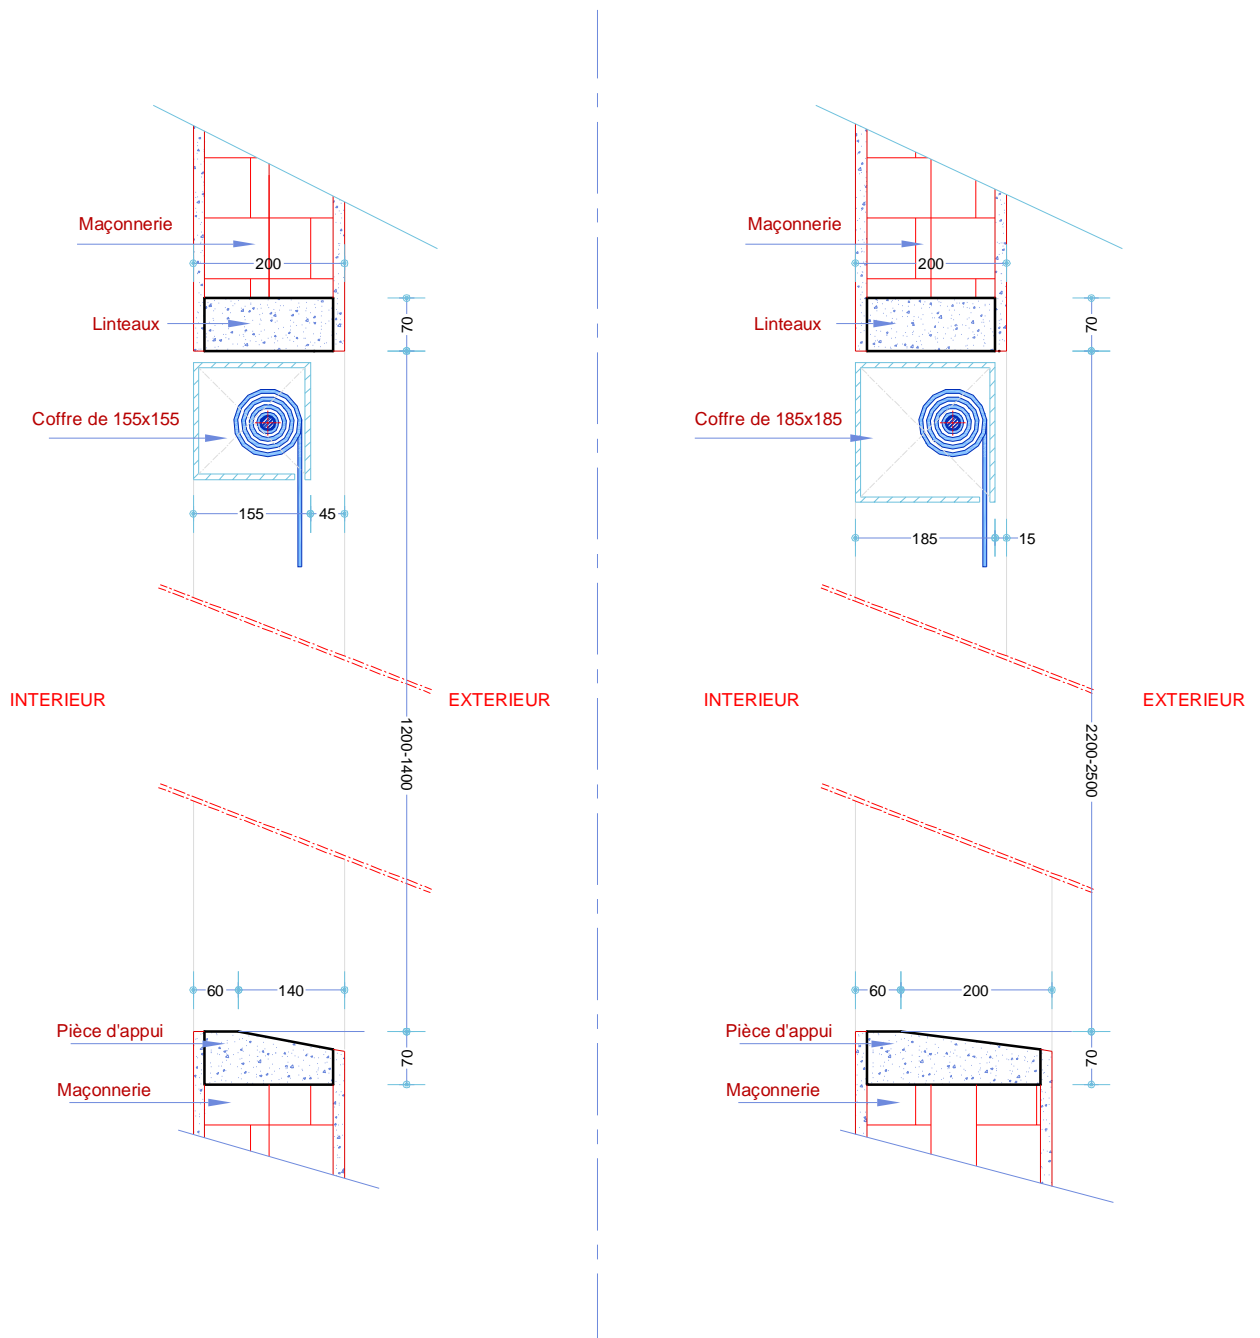

MISE EN OEUVRE DES LINTEAUX SANS DEBORDEMENT DU COFFRE

MISE EN OEUVRE DES LINTEAUX AVEC DEBORDEMENT DU COFFRE A L'INTERIEUR

MISE EN OEUVRE DES LINTEAUX AVEC VOILET ROULANT -SYSTEME COMPACT-

DETAIL CACHE VOLET ROULANT

Fenêtre de 1,20 - 1,50 de Hauteur

Porte-fenêtre de 2,00 - 2,50 de Hauteur